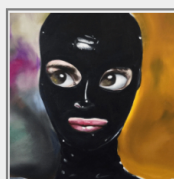

Radio Arty auf FluxFM

something true | Radio Arty

▷ Letzte Änderung: 2020-08-06

Rubrik: Radio Arty

Kolossale
Musik, krasse
Kunst und
kulturelle

Im Radio:
6. August 2020
20-21 Uhr

Kollateralschäden – eine Stunde FluxFM zum Einrahmen und an die Wand hängen. RADIO ARTY informiert über spannende Künstler*innen und welche Ausstellung man auf keinen Fall verpassen sollte. Unser Radio Arty-Host Yaneq ist nicht nur selbst

Charlie Stein arbeitet mit den visuellen Strategien einer digitalisierten Welt und stellt in ihren Bildern, Skulpturen, Performances und Installationen Bezüge von hypermoderner Zukunftsästhetik zur klassischen Kunstgeschichte her. Die Frage nach dem Verhältnis von Wirklichkeit und Künstlichkeit stehen im Zentrum ihrer Betrachtung.